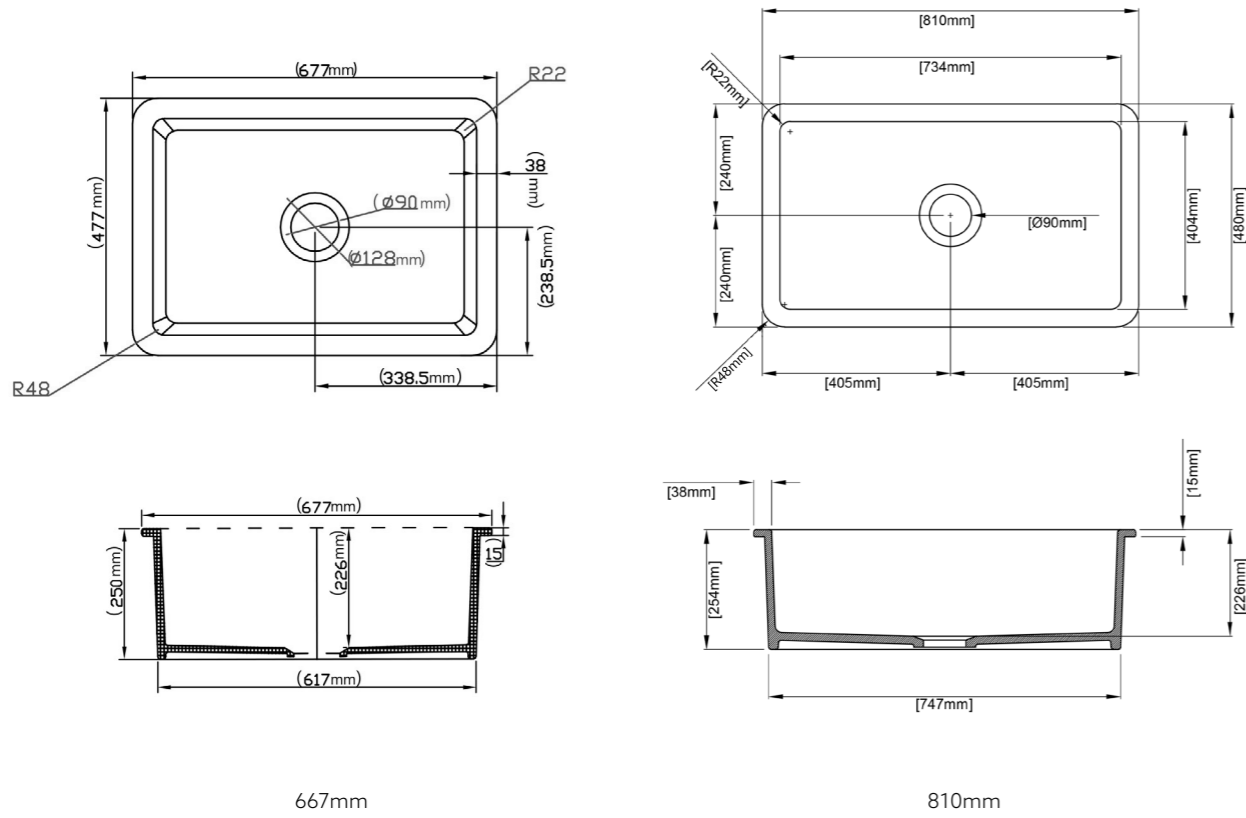

758mm

Size	758*453*254mm	
FCS758GW	\$759	
FCS758MB	\$979	

CAMDEN

470mm

457mm

GREENWICH

CHELSEA

667mm