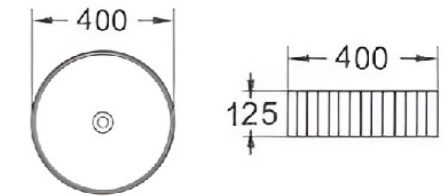

6	CA5038
Size	580*350*120mm
CA5038-GW	\$ 220
CA5038-MW	\$ 320
CA5038-MB	\$ 320

ROLO

STUDIO GROOVE

WAVE

CASCADE

BEL3636

BEL4040

CA410R