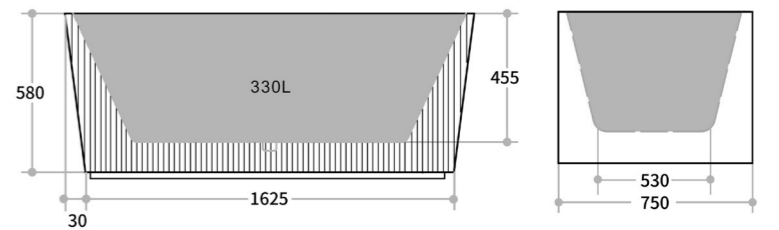

MAYFAIR

COMO

WAVE

SUNSHINE

BARI

1500 Left

1500 Right

1700 Left