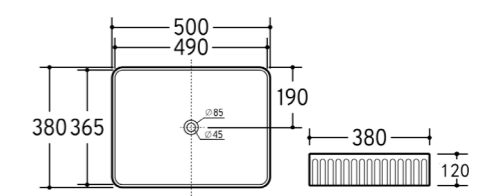

ROLO

STUDIO GROOVE

WAVE

CASCADE

CA5038