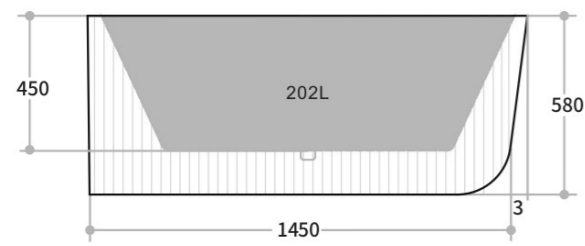

MAYFAIR

COMO

WAVE

SUNSHINE

BARI

1500 Left

1500 Right

1700 Left