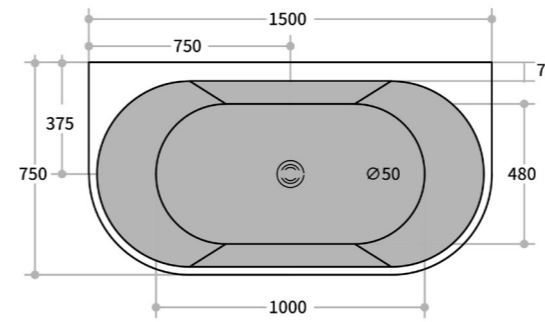

MAYFAIR

COMO

WAVE

SUNSHINE

BARI

1500 Left

1500 Right

1700 Left