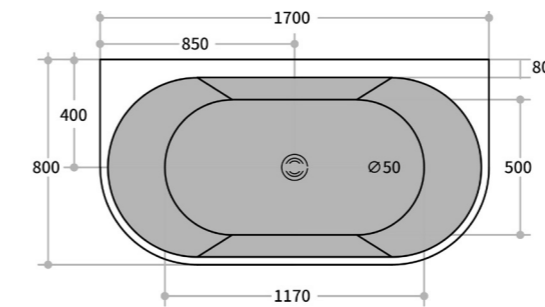

MAYFAIR

COMO

WAVE

SUNSHINE

BARI

1500 Left

1500 Right

1700 Left