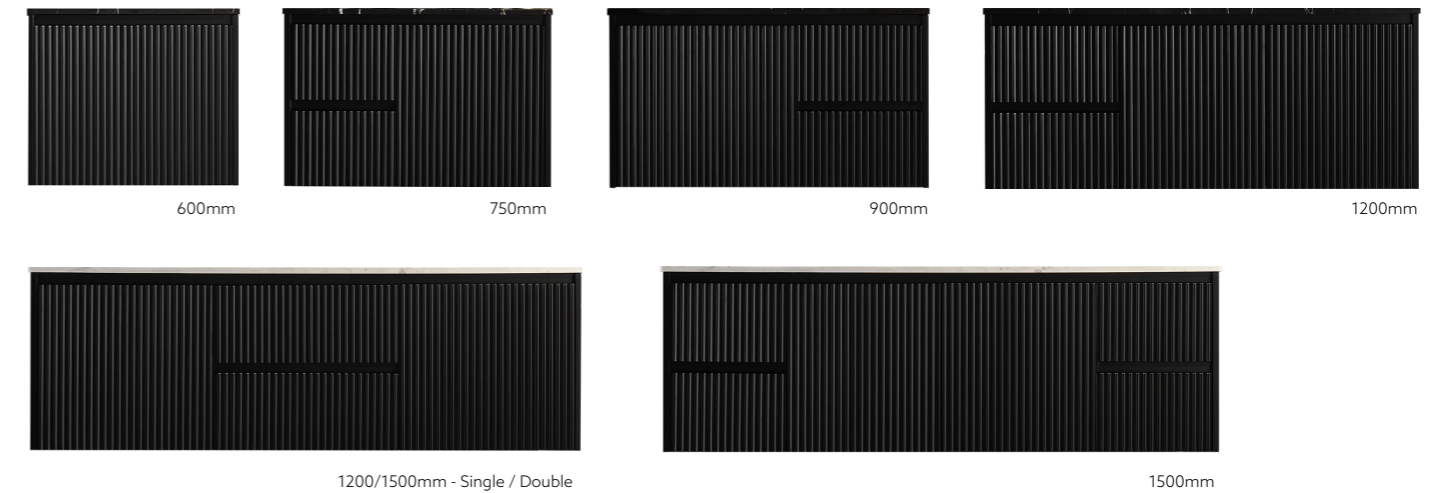

Please visit our website for more top options

600mm

CB64W-MW/MB	$ 430
+ ceramic top	
-CT	$ 515
+ stone top	
-QST	$ 686
-MST	$ 798

1200mm

CB124LW-MW/MB	
CB124RW-MW/MB	$ 979
+ ceramic top	
-CT	$ 1199
+ stone top	
-QST	$ 1335
-MST	$ 1445

750mm

CB74LW-MW/MB	
CB74RW-MW/MB	$ 639
+ ceramic top	
-CT	$ 739
+ stone top	
-QST	$ 905
-MST	$ 1025

1200mm

CB1221W-MW	
CB1221W-MB	$ 979
+ ceramic top	
-CT	$ 1199
-DBCT	$ 1299
+ stone top	
-QST	$ 1335
-MST	$ 1445
-DBQST	$ 1390
-DBMST	$ 1484

900mm

CB94LW-MW/MB	
CB94RW-MW/MB	$ 709
+ ceramic top	
-CT	$ 829
+ stone top	
-QST	$ 985
-MST	$ 1120

1500mm

CB1521W-MW/MB	
CB154W-MW/MB	$ 1089
+ ceramic top	
-CT	$ 1729
-DBCT	$ 1779
+ stone top	
-QST	$ 1485
-MST	$ 1649
-DBQST	$ 1539
-DBMST	$ 1685