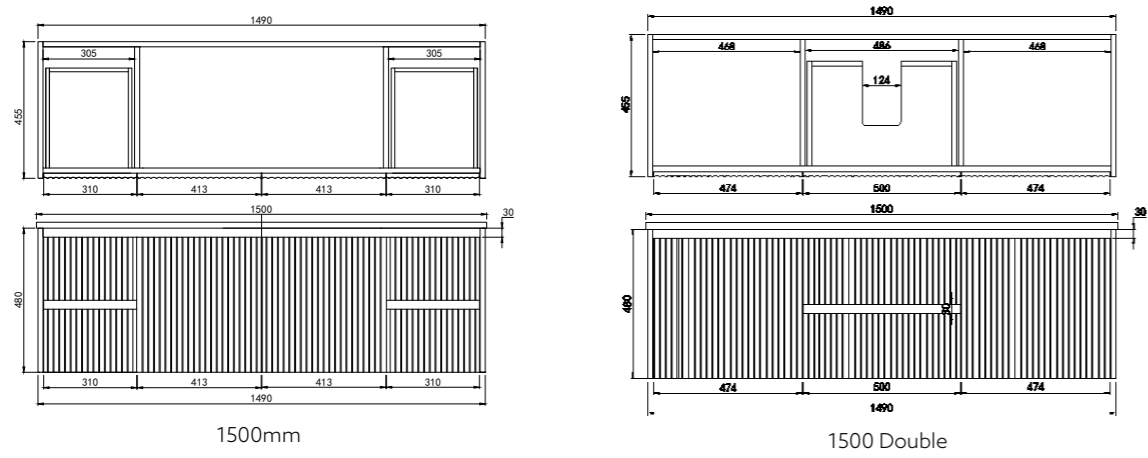

BRINDABELLA