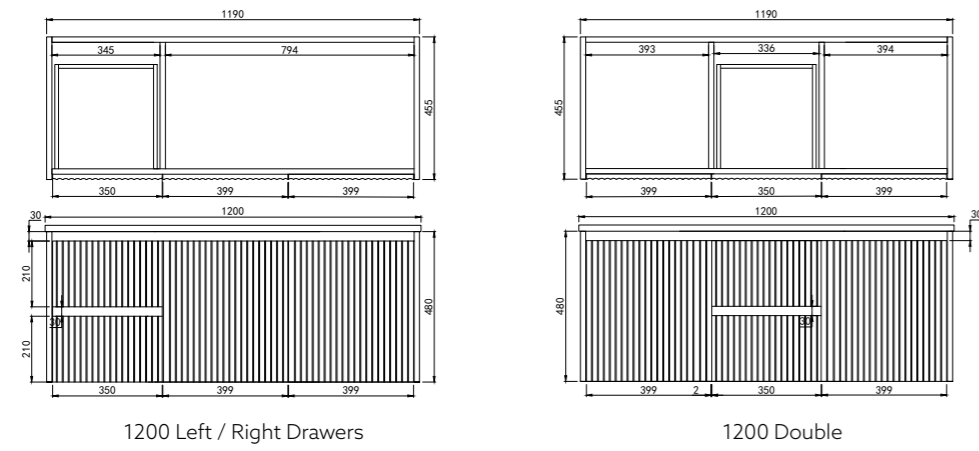

BRINDABELLA