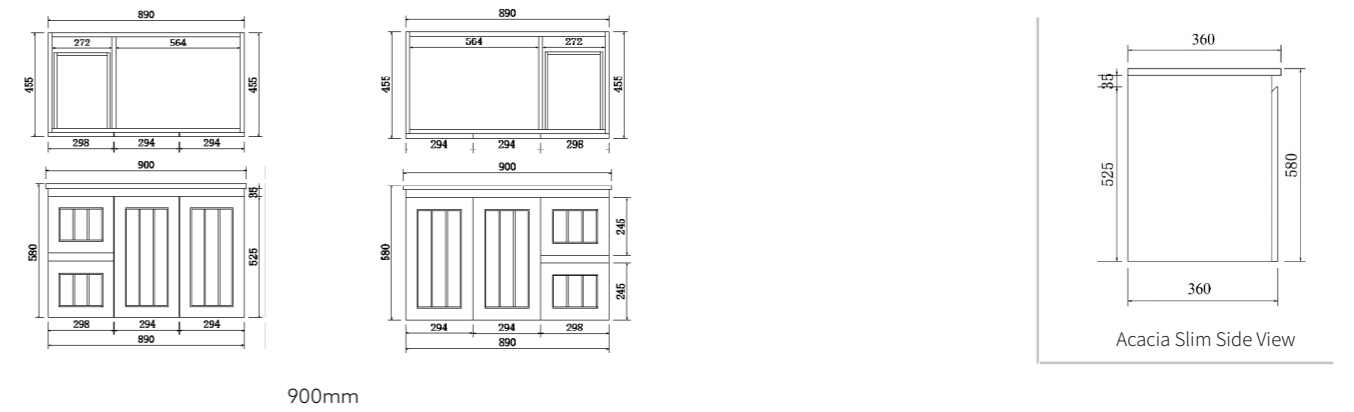

ACACIA Wall Hung