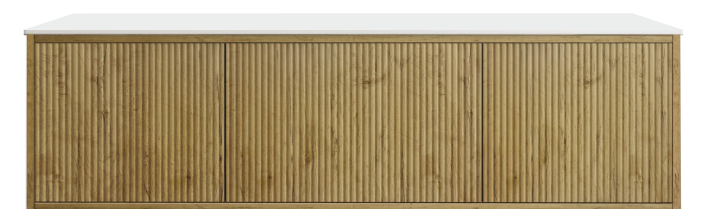

600mm

750mm

900mm

1200mm

1500mm

600mm

K63W-CO/PO	\$ 1009
+ stone top	
- QST	\$ 1265
- MST	\$ 1359

750mm