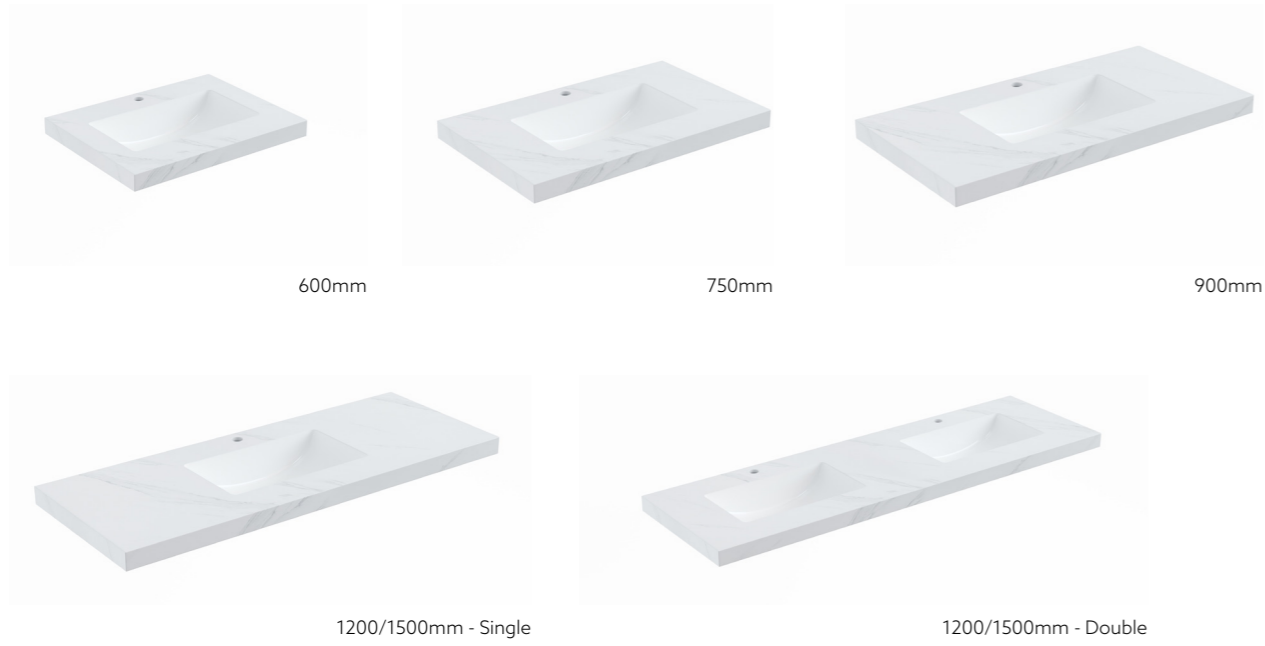

DIAMOND TOP

460*50mm

TH - With Taphole   NTH - Without Taphole

600mm

DU64-TH
DU64-NTH $ 485

750mm

DU74-TH
DU74-NTH $ 520

900mm

DU94-TH
DU94-NTH $ 550

1200mm

DU124-TH
DU124-NTH $ 485

DU124D-TH
DU124D-NTH $ 485

1200mm

DU154-TH
DU154-NTH $ 520

DU154D-TH
DU154D-NTH $ 520

- PSBW639
- PSBW639-UTH
- PSBW739
- PSBW739-UTH
- PSBW939
- PSBW939-UTH
- PSBW1239
- PSBW1239-UTH
- PSBW1539
- PSBW1539-UTH
- PSBW1539D-UTH
- PSBW64
- PSBW64-UTH
- PSBW64-TH
- PSBW74
- PSBW74-UTH
- PSBW74-TH
- PSBW94
- PSBW94-UTH
- PSBW94-TH
- PSBW124
- PSBW124-UTH
- PSBW124-TH
- PSBW124D-UTH
- PSBW124D-TH
- PSBW154
- PSBW154-UTH
- PSBW154-TH
- PSBW154D-UTH
- PSBW154D-TH
- PSBW184
- PSBW184D-UTH
- PSBW65
- PSBW65-UTH
- PSBW65-TH
- PSBW75
- PSBW75-UTH
- PSBW75-TH
- PSBW95
- PSBW95-UTH
- PSBW95-TH
- PSBW125
- PSBW125-UTH
- PSBW125-TH
- PSBW125D-UTH
- PSBW125D-TH
- PSBW155
- PSBW155-UTH
- PSBW155-TH
- PSBW155D-UTH
- PSBW155D-TH
- PSBW65CV
- PSBW65CV-UTH
- PSBW65CV-TH
- PSBW75CV
- PSBW75CV-UTH
- PSBW75CV-TH
- PSBW95CV
- PSBW95CV-UTH
- PSBW95CV-TH
- PSBW125CV
- PSBW125CV-UTH
- PSBW125CV-TH
- PSBW125CVD-UTH
- PSBW125CVD-TH
- PSBW155CV
- PSBW155CV-UTH
- PSBW155CV-TH
- PSBW155CVD-UTH
- PSBW155CVD-TH
- PSBW185CV
- PSBW185CVD-UTH