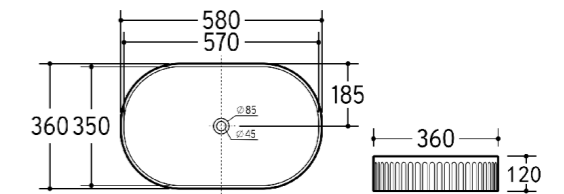

ROLO

STUDIO GROOVE

WAVE

CASCADE

CA5836