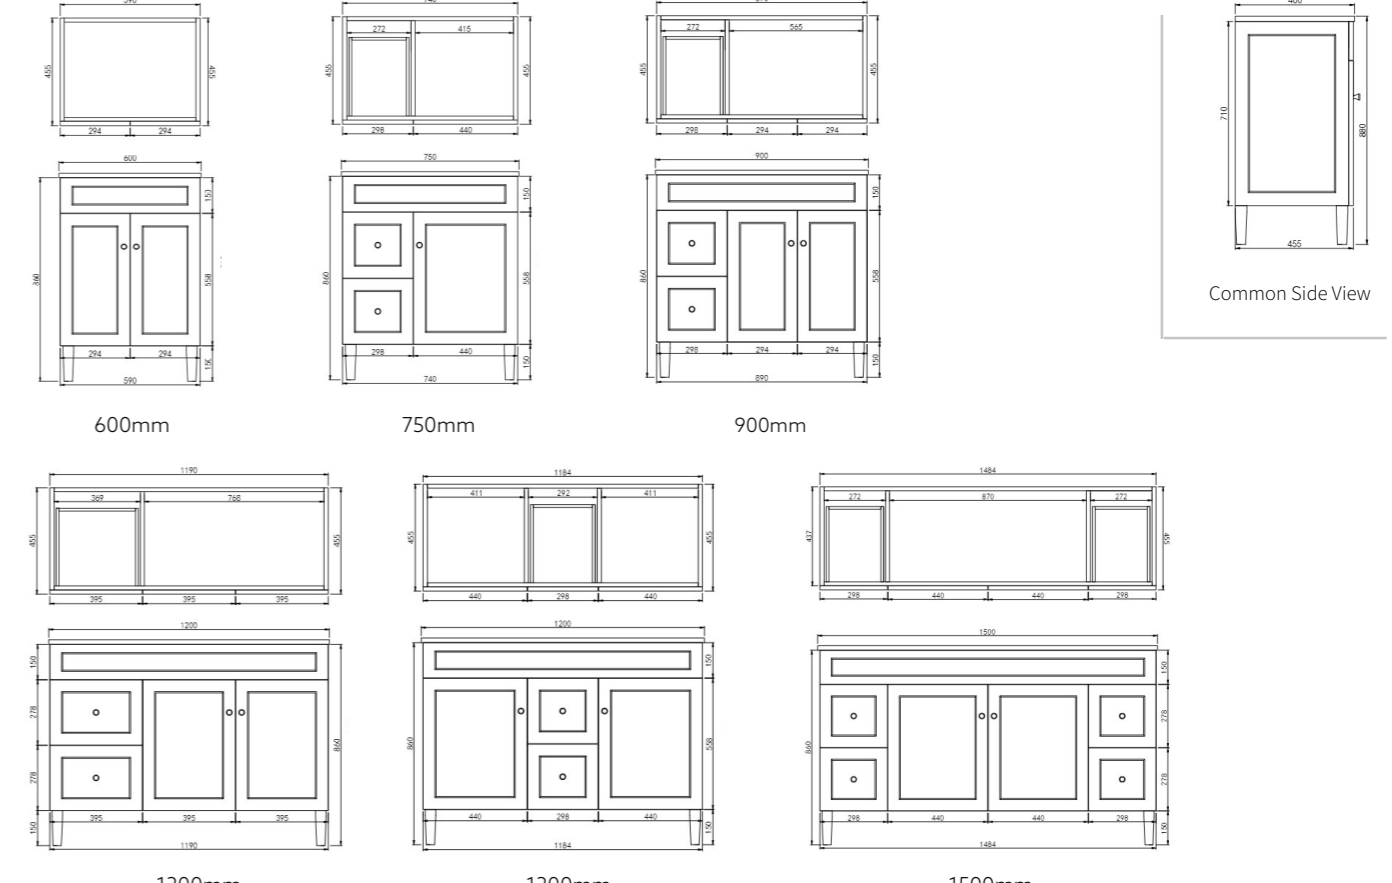

HARRINGTON