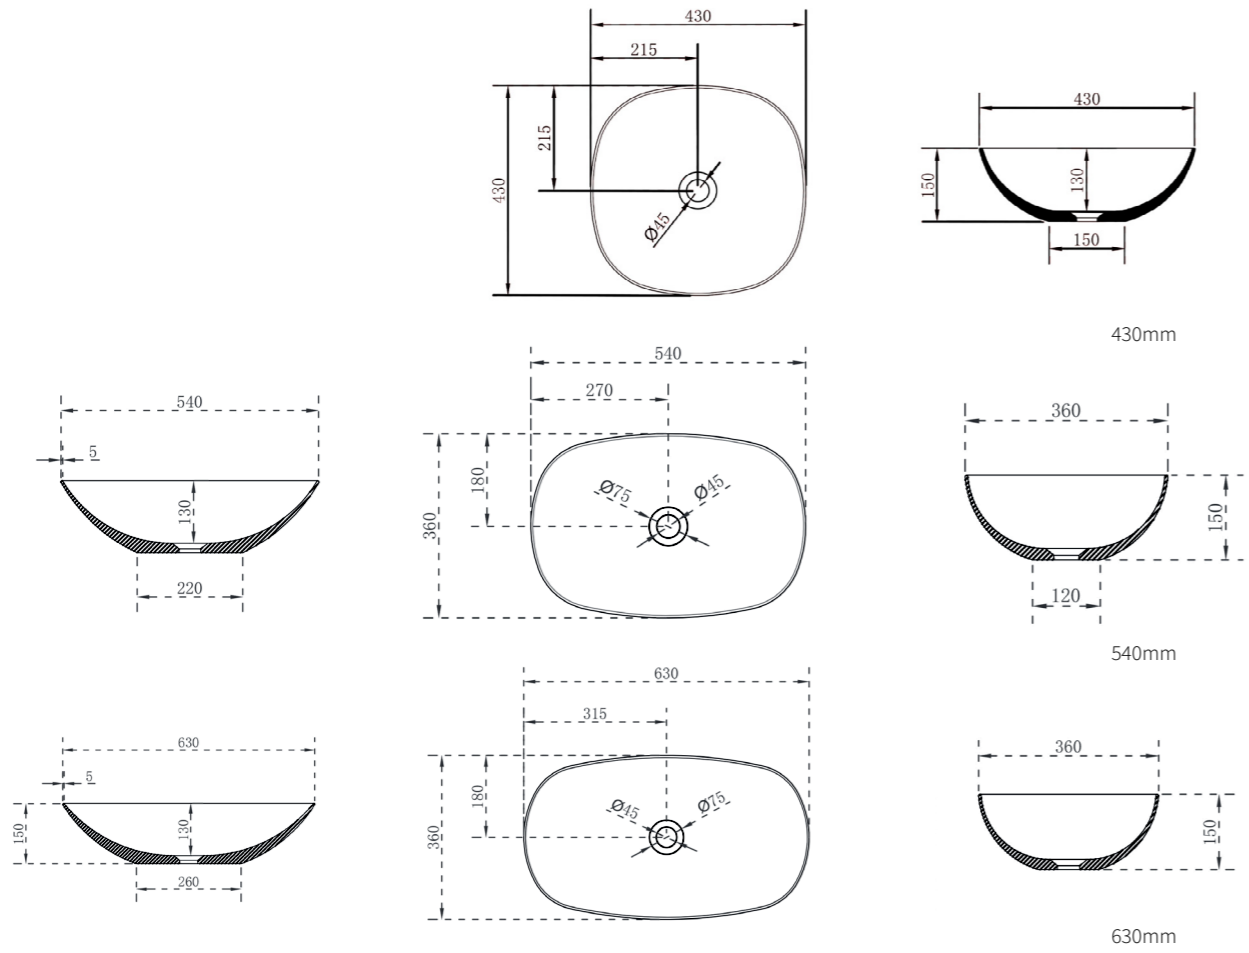

ROLO

STUDIO GROOVE