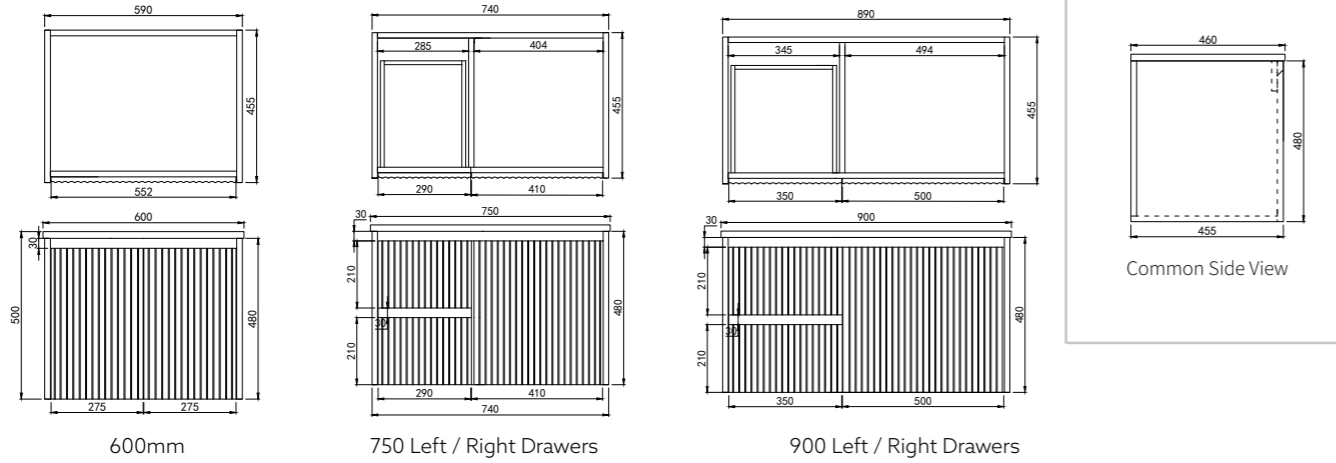

BRINDABELLA