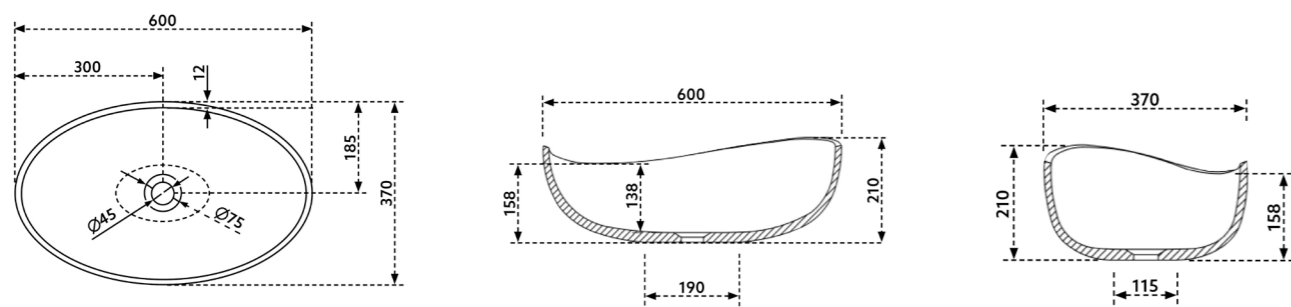

6	CA5038
Size	580*350*120mm
CA5038-GW	\$ 220
CA5038-MW	\$ 320
CA5038-MB	\$ 320

ROLO

STUDIO GROOVE

WAVE

CASCADE

BEL3636

BEL4040

CA410R