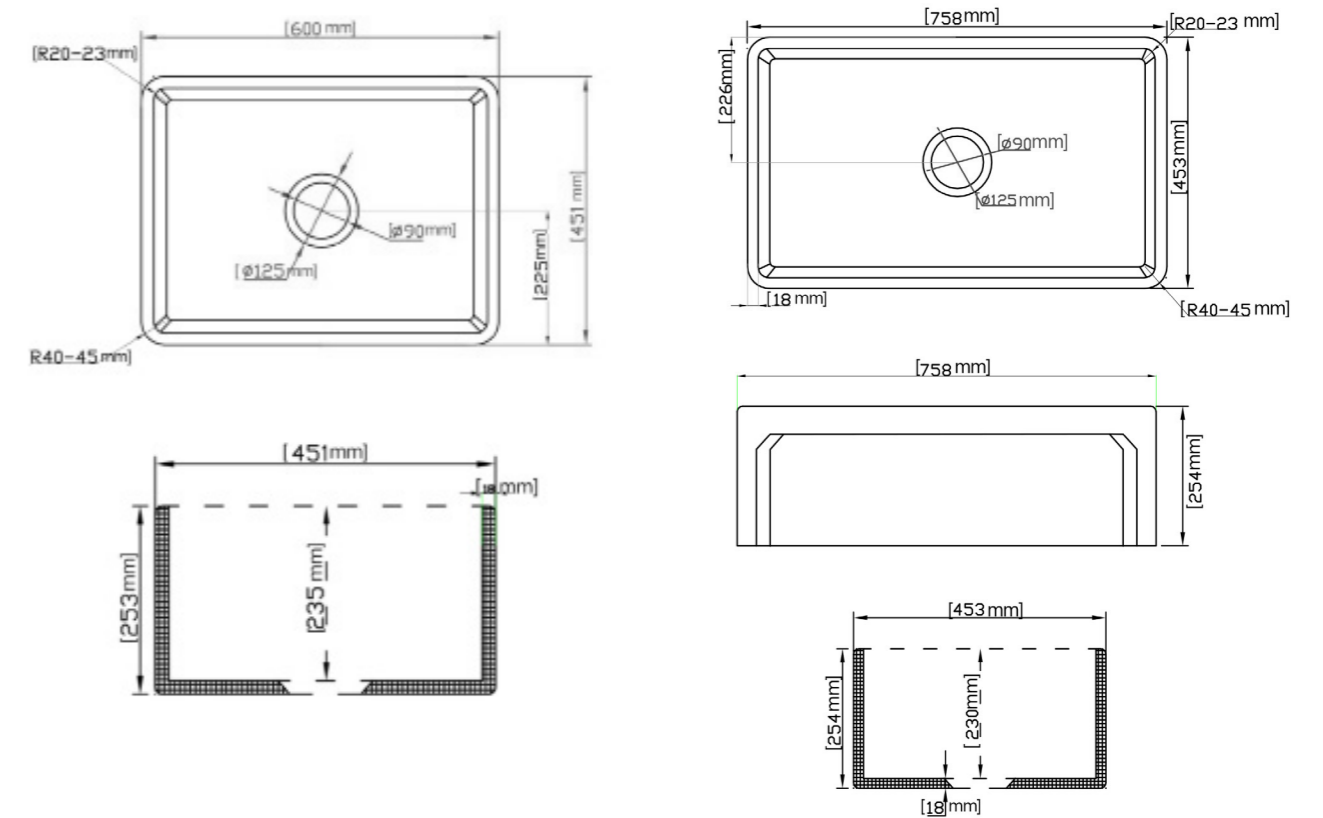

KENSINGTON