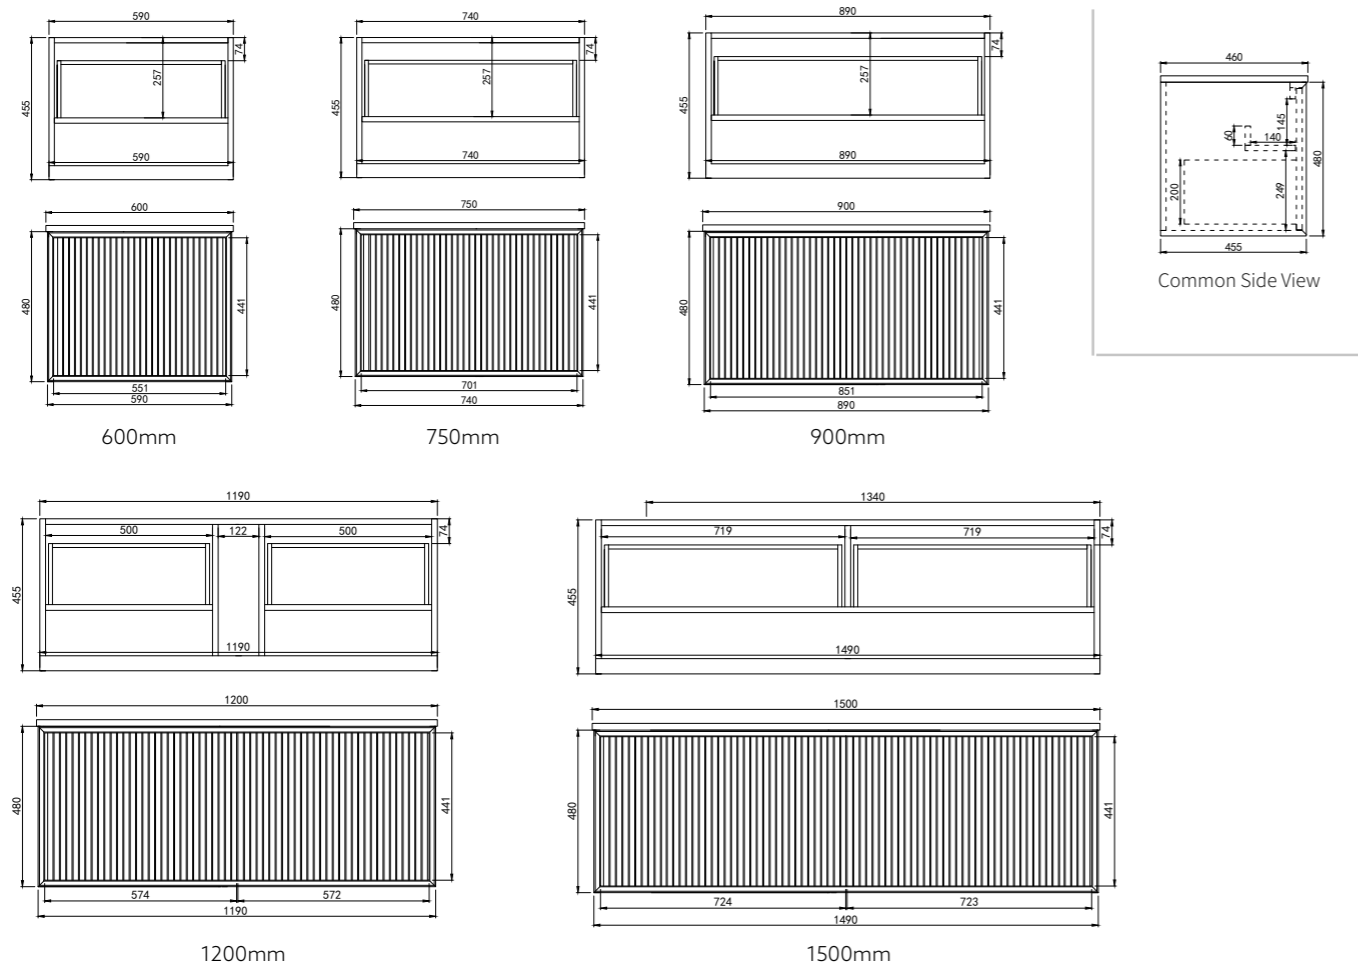

KIRRIBILLI