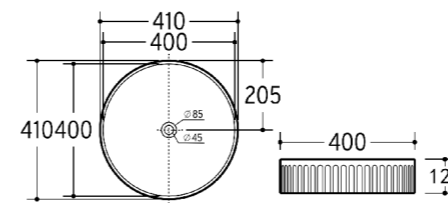

6	CA5038
Size	580*350*120mm
CA5038-GW	\$ 220
CA5038-MW	\$ 320
CA5038-MB	\$ 320

ROLO

STUDIO GROOVE

WAVE

CASCADE

BEL3636

BEL4040

CA410R