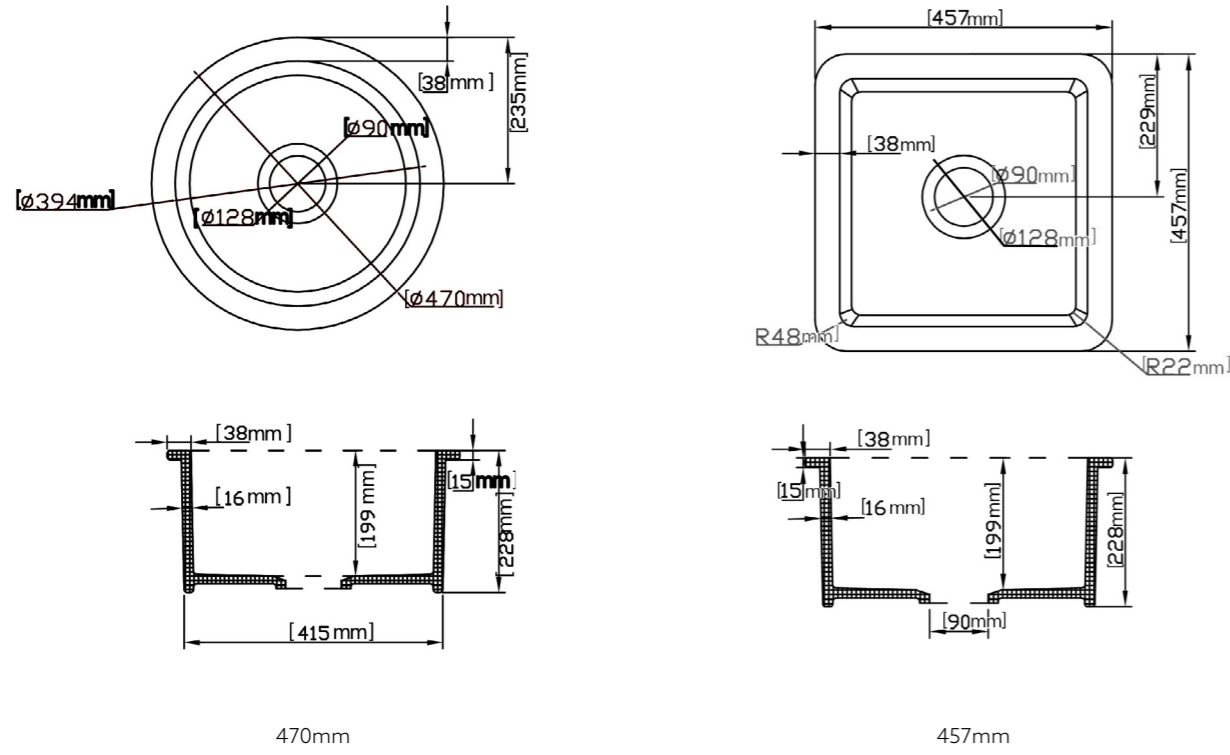

758mm

Size	758*453*254mm	
FCS758GW	\$759	
FCS758MB	\$979	

CAMDEN

470mm

457mm

GREENWICH

CHELSEA

667mm