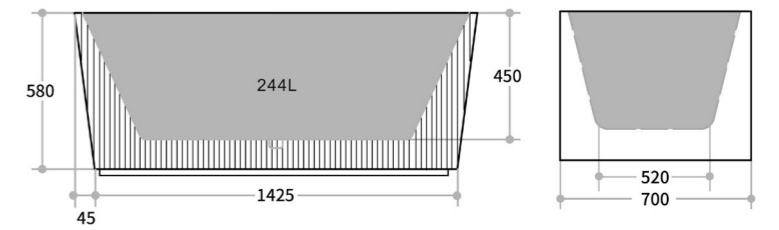

MAYFAIR

COMO

WAVE

SUNSHINE

BARI

1500 Left

1500 Right

1700 Left