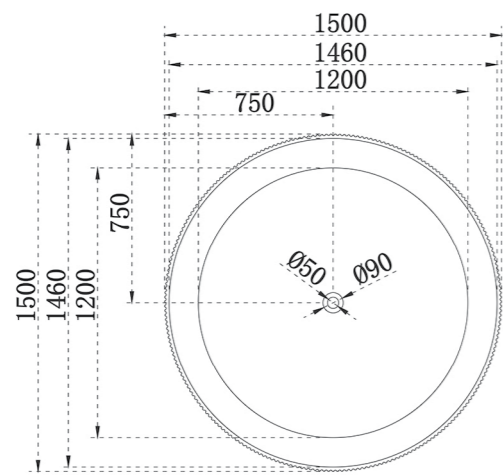

1500 Left

SUNSHINE