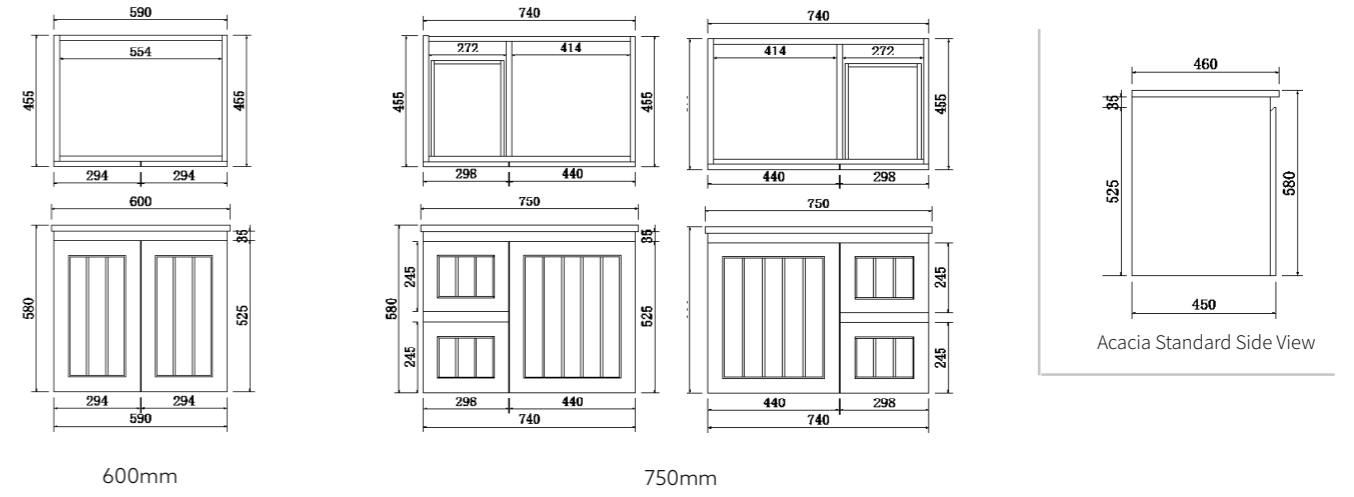

ACACIA Wall Hung