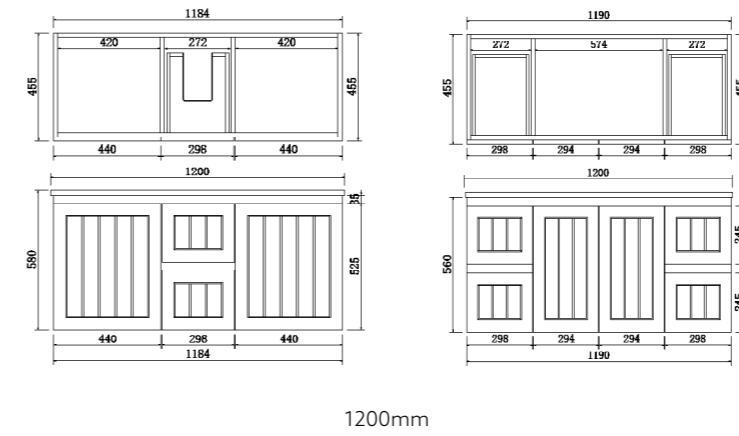

ACACIA Wall Hung