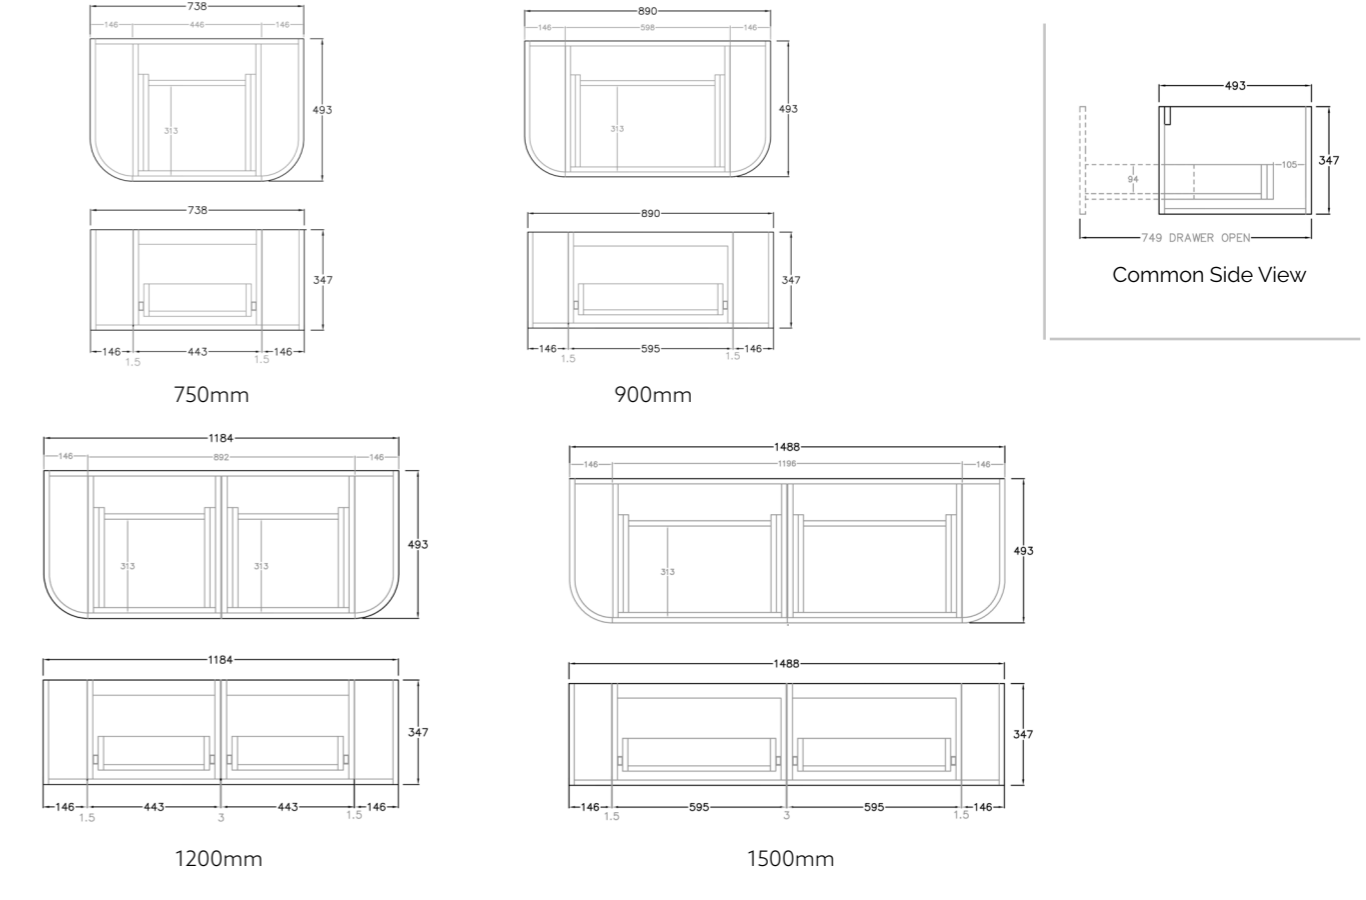

AVALON

BELLEVUE Ensuite

BELLEVUE

BRONTE