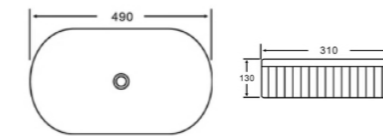

ROLO

STUDIO GROOVE

WAVE

CASCADE

CA4931