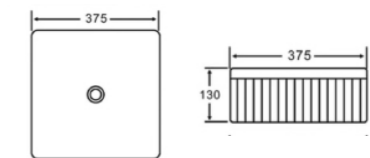

ROLO

STUDIO GROOVE

WAVE

CASCADE

CA3838SQ