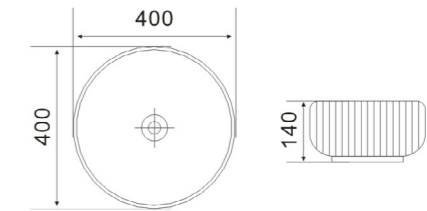

6	CA5038
Size	580*350*120mm
CA5038-GW	\$ 220
CA5038-MW	\$ 320
CA5038-MB	\$ 320

ROLO

STUDIO GROOVE

WAVE

CASCADE

BEL3636

BEL4040

CA410R