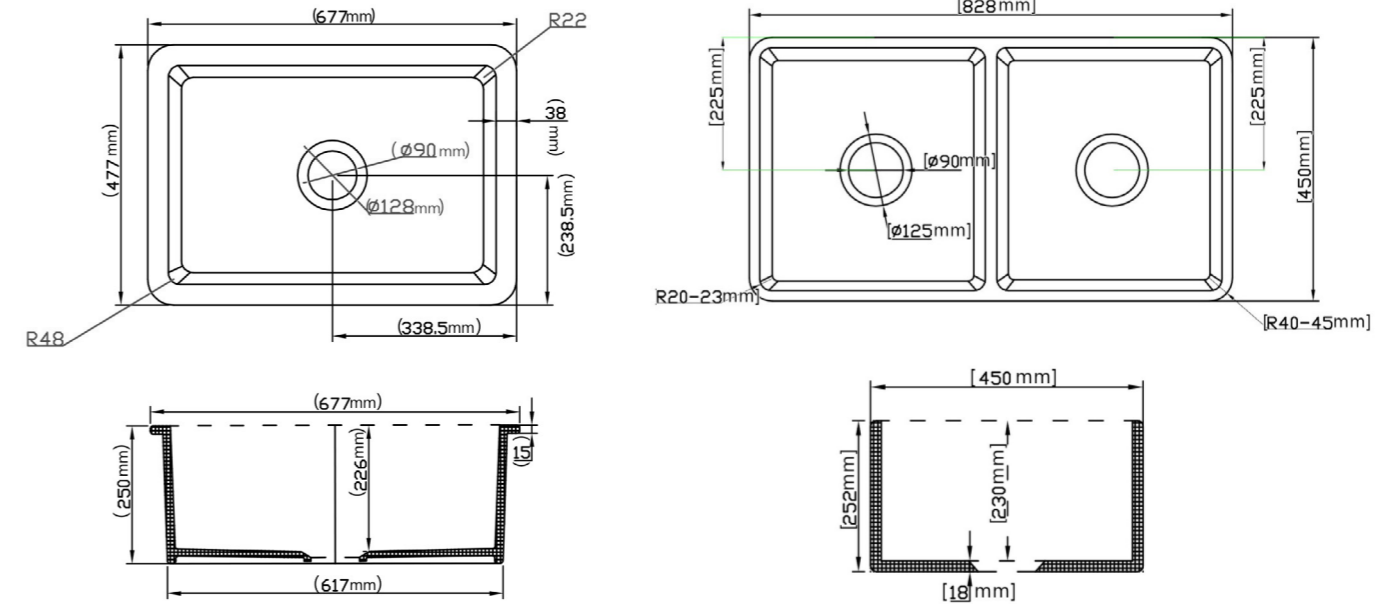

758mm

Size	758*453*254mm	
FCS758GW	\$759	
FCS758MB	\$979	

CAMDEN

470mm

457mm

GREENWICH

CHELSEA

667mm