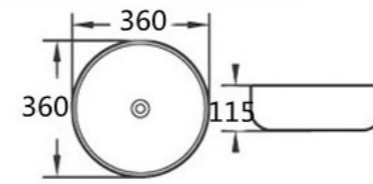

6	CA5038
Size	580*350*120mm
CA5038-GW	\$ 220
CA5038-MW	\$ 320
CA5038-MB	\$ 320

ROLO

STUDIO GROOVE

WAVE

CASCADE

BEL3636

BEL4040

CA410R