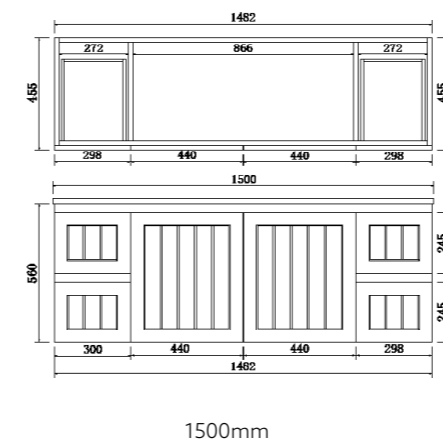

ACACIA Wall Hung